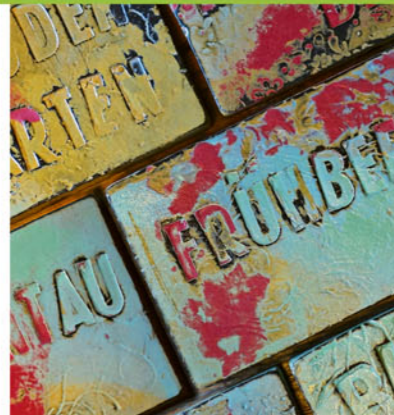

DUTCH MYSTERY
BLAUMALERIE

K&K KÜNSTLERFLIESEN & PFLASTERSTEINE

ERDGESCHICHTEN PFLASTERSTEINE

... dem Erdzeitalter der Kohle auf der Spur!

In der matt-schwarzen Oberfläche der „Fossilien-Steine“ finden sich vielfältige Motive und Strukturen, die sich – inspiriert von Versteinerungen der Karbon-Zeit – bis ins Heute ziehen: Abdrücke von Pflanzen- und Tierformen, von Fundstücken des Alltags und anderer Art.

ERDGESCHICHTEN
*geologische Zeitzeugen,
fossile Fundstücke,
Erzählungen in Stein!*

KELBASSA'S PANOPTIKUM

KÜNSTLERFLIESEN & PFLASTERSTEINE

Kelbassa's Panoptikum – Kunst und Natur

Alles begann mit einem Bild des ältesten keramischen Fliesenbodens einer mittelalterlichen Kirche in England.

Keramische Fliesen und Pflastersteine sind aufgrund ihrer Materialbeschaffenheit – das Irdene des Tons, der frostfeste Brand und die stete Farbigkeit der Glasuren im Freien – ideales Bindeglied zwischen Kunst und Natur, Innen und Außen, Garten und Wohnraum.

Jede Fliese, jeder Pflasterstein, ist ein handgefertigtes Einzelstück – ein kleines Kunstwerk, das in Farbe und Form variiert.

Ob als Schmuckstück allein, als Fries oder in der Menge – die Einsatzbereiche sind vielfältig: sowohl im privaten als auch im öffentlichen Bereich, in der Weggestaltung, als Wanddekor oder Leitsystem.